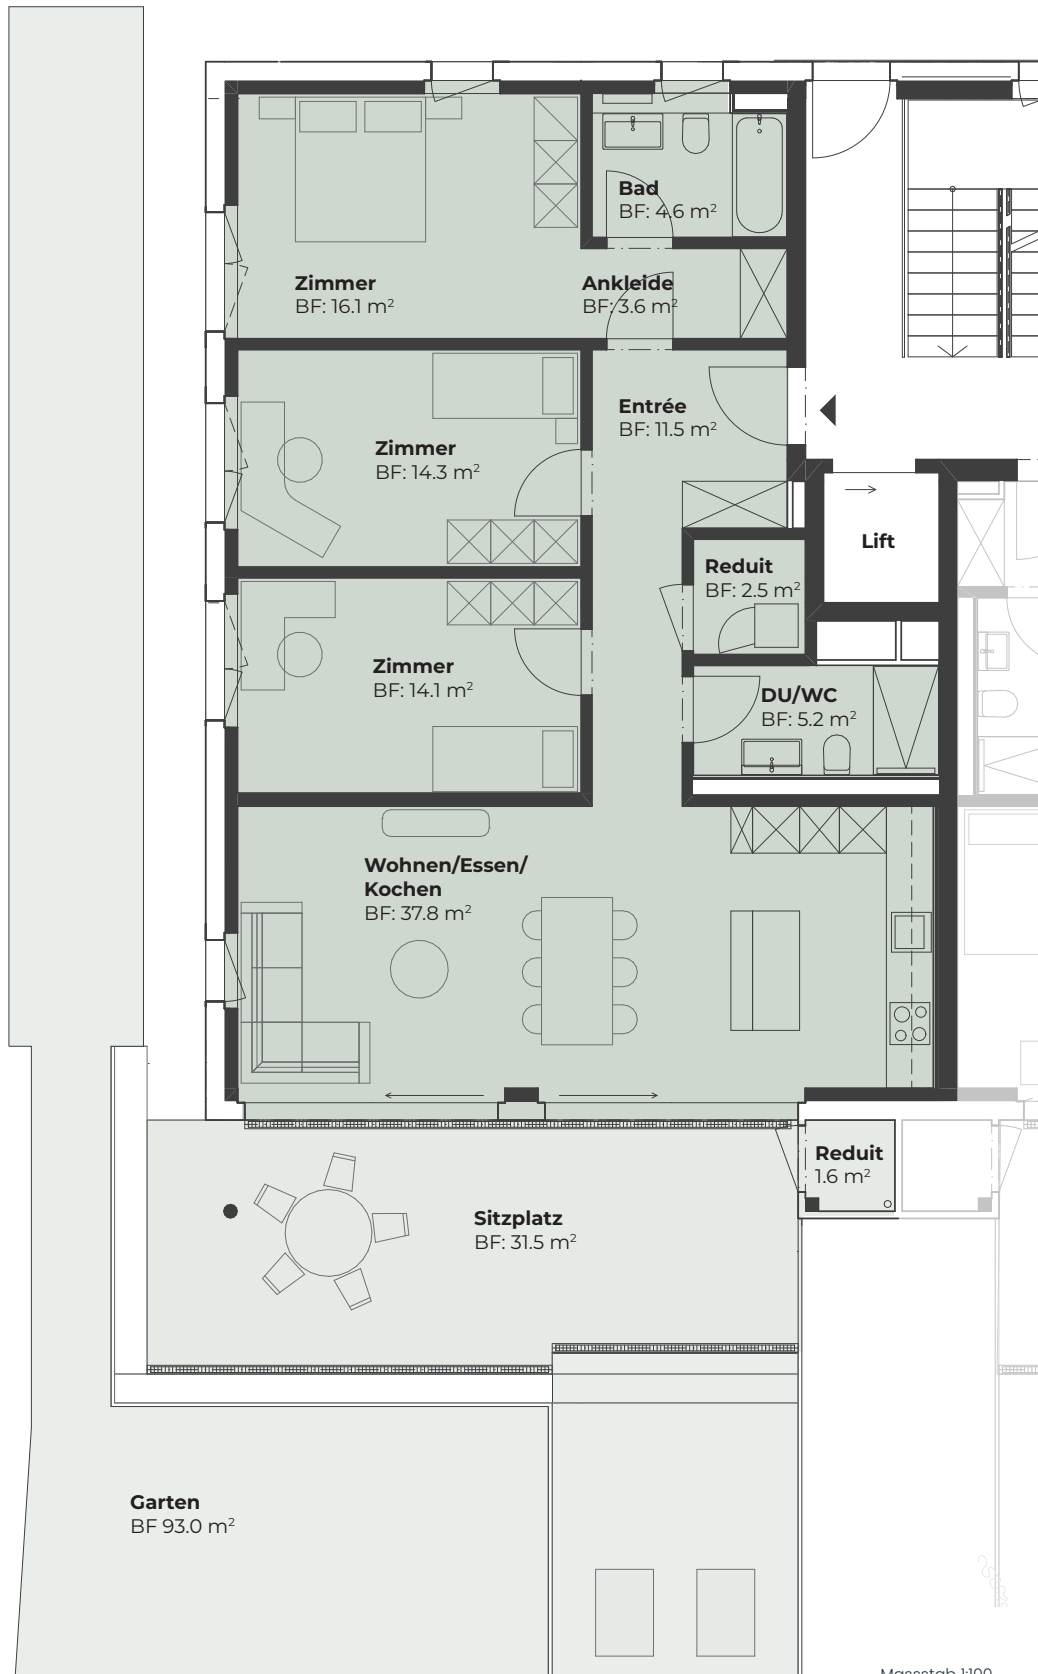

# Erdgeschoss 4.5 Zimmer

## WHG 001

Bruttowohnfläche 117.4 m<sup>2</sup>  
Sitzplatz 31.5 m<sup>2</sup>  
Keller 10.9 m<sup>2</sup>

Massstab 1:100

1 m

5 m